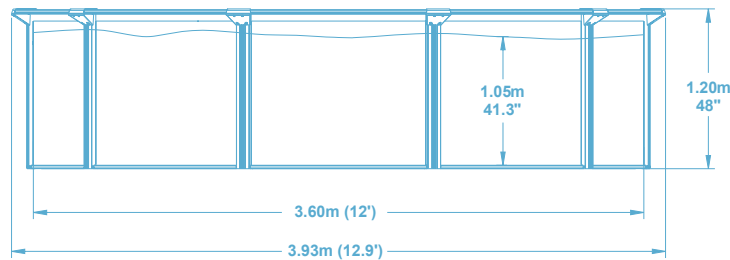

# 56574  
360 x 120cm  
12' x 48"  
HYDRIMUM™  
6942138932003

FEATURES • Caractéristiques • Características • Eigenschaften • Kenmerken • Caratteristiche

**2h** SETUP TIME  
Temps de montage  
Tiempo de montaje  
Montagezeit  
Montagetijd  
Tempo di montaggio

STEEL/PVC™

REINFORCED STEEL WALLS  
Parois en acier renforcé  
Paredes de chapa de acero reforzado  
Verstärkte stahlwand  
Verstevigde stalen wanden  
Pareti in acciaio rinforzato

Ø 38mm  
Ø 1.50"

INCLUDES • Inclus • Incluye • Inhalt • Bevat • Include