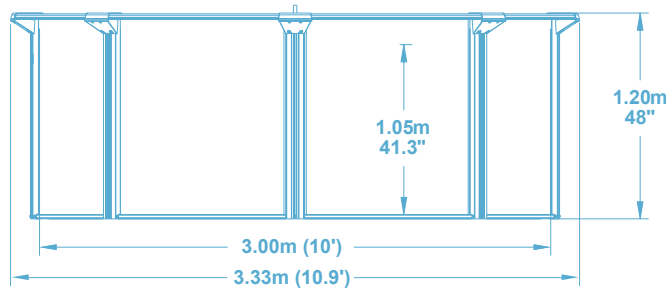

# 56566  
300 x 120cm  
10' x 48"  
HYDRIMUM™  
6942138931921

FEATURES • Caractéristiques • Características • Eigenschaften • Kenmerken • Caratteristiche

**2h** SETUP TIME  
Temps de montage  
Tiempo de montaje  
Montagezeit  
Montagetijd  
Tempo di montaggio

STEEL/PVC™

REINFORCED STEEL WALLS  
Parois en acier renforcé  
Paredes de chapa de acero reforzado  
Verstärkte stahlwand  
Verstevigde stalen wanden  
Pareti in acciaio rinforzato

Ø 38mm  
Ø 1.50"

INCLUDES • Inclus • Incluye • Inhalt • Bevat • Include