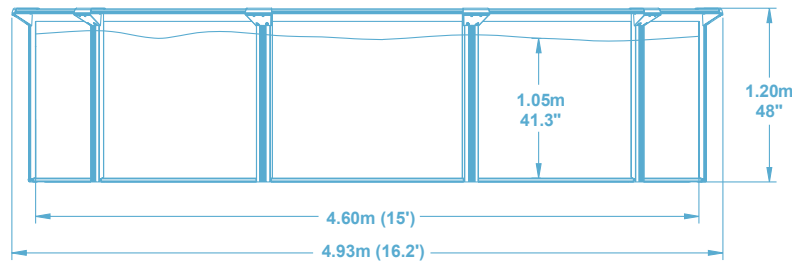

365 DAYS STAY OUT
Utilisable 365 jours par an
Utilizable todo el año
Ganzjährig nutzbar
365 Dagen verblijf out
Utilizzabile tutto l'anno

ITEM • Article • Artículo • Artikel • Artikel • Prodotto

56384
460 x 120cm
15' x 48"
HYDRIMUM™
6942138926781

Ø 38mm
Ø 1.50"

INCLUDES • Inclus • Incluye • Inhalt • Bevat • Include

GROUND CLOTH
Tapis de sol
Esterilla para el suelo
Bodenplane
Grondzeil
Tappeto base

58003

LADDER
Échelle
Escalerilla
Sicherheitsleiter
Ladder
Scaletta