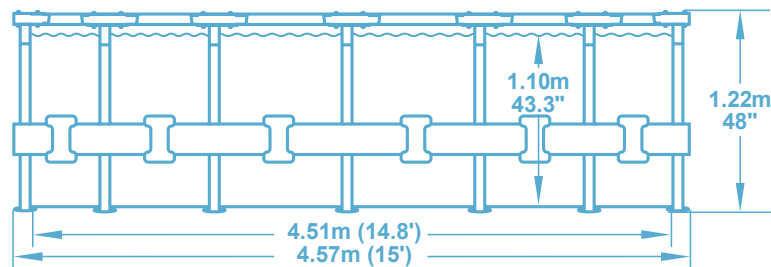

FEATURES • Caractéristiques • Características • Eigenschaften • Kenmerken • Caratteristiche

SETUP TIME
 Temps de montage
 Tiempo de montaje
 Montagezeit
 Montagetijd
 Tempo di montaggio

PVC/TRITECH™

INNER MOSAIC PRINT
 Motif intérieur mosaïque
 Estampado interno de mosaico
 Innenverkleidung: mosaikoptik
 Mozaiek Print
 Stampa interna mosaico

Ø 32mm
 Ø 1.25"

INCLUDES • Inclus • Incluye • Inhalt • Bevat • Include

CARTRIDGE
 Cartouche
 Cartucho
 Kartusche
 Filter
 Cartuccia

58094

58003

GROUND CLOTH
 Tapis de sol
 Esterilla para el suelo
 Bodenplane
 Grondzeil
 Tappeto base